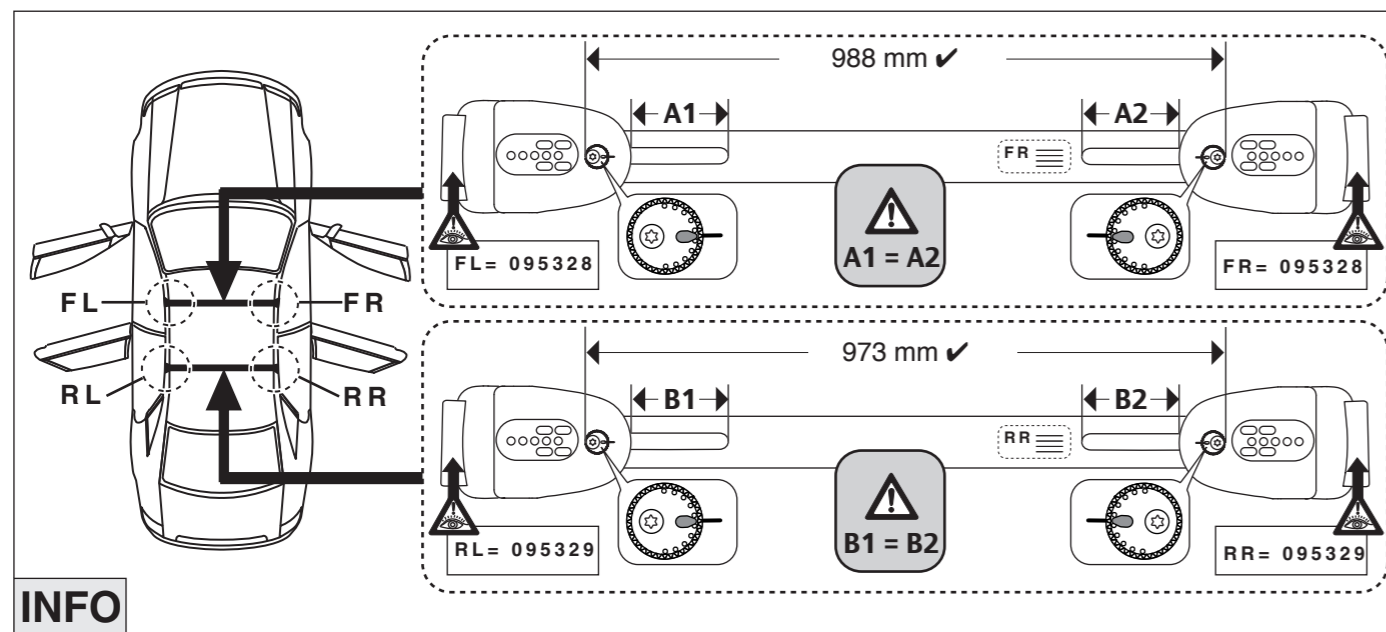

Atera SIGNO

Skoda
Fabia 03/2007-

nur bei / only for Part-No.: 045 099

Atera SIGNO

Skoda
Fabia 03/2007-

Part-No. : 044 099
Part-No. : 045 099

Atera
MADE IN GERMANY

Atera GmbH
Im Herrach 1
D-88299 Leutkirch
Servicetelefon: 0180-50 000 89
(14 ct/Min. aus dem dt. Festnetz)
E-Mail: info@atera.de

Atera SIGNO

Skoda
Fabia 03/2007-

INFO

Atera SIGNO

Skoda
Fabia 03/2007-