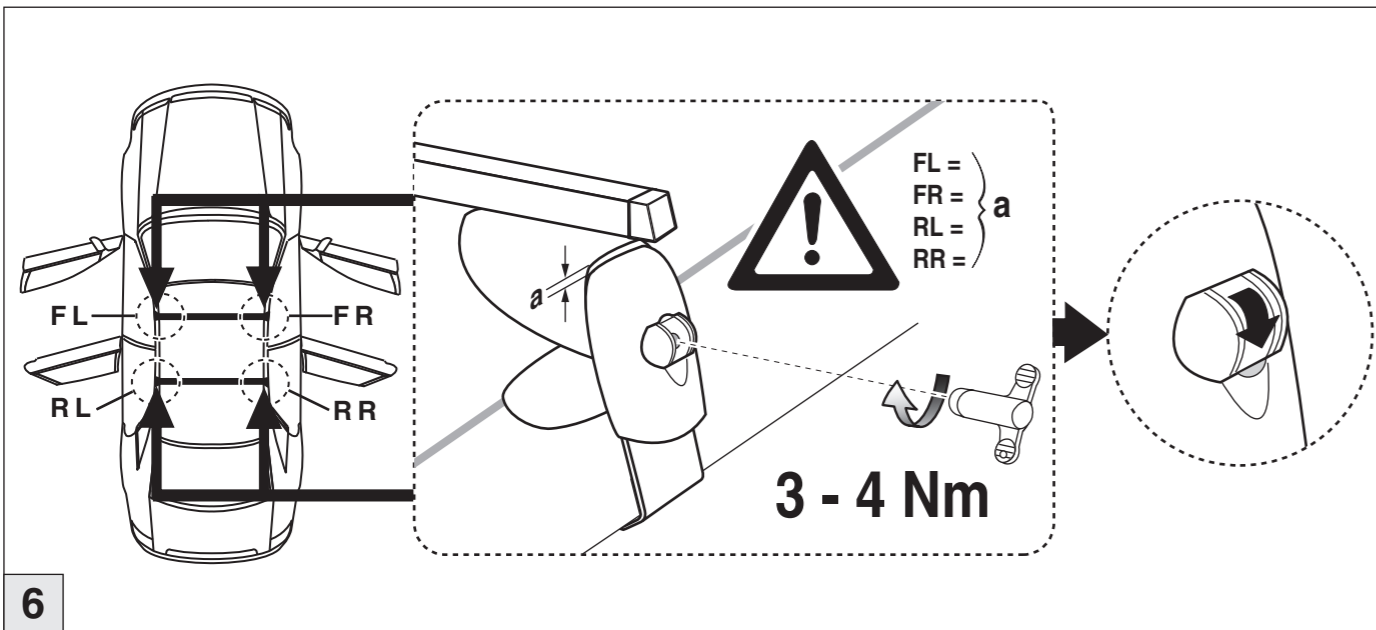

Atera SIGNO

Skoda
Fabia 03/2007-

nur bei / only for Part-No.: 045 099

Atera SIGNO

Skoda
Fabia 03/2007-

Part-No. : 044 099
Part-No. : 045 099

Atera
MADE IN GERMANY

Atera GmbH
Im Herrach 1
D-88299 Leutkirch
Servicetelefon: 0180-50 000 89
(14 ct/Min. aus dem dt. Festnetz)
E-Mail: info@atera.de