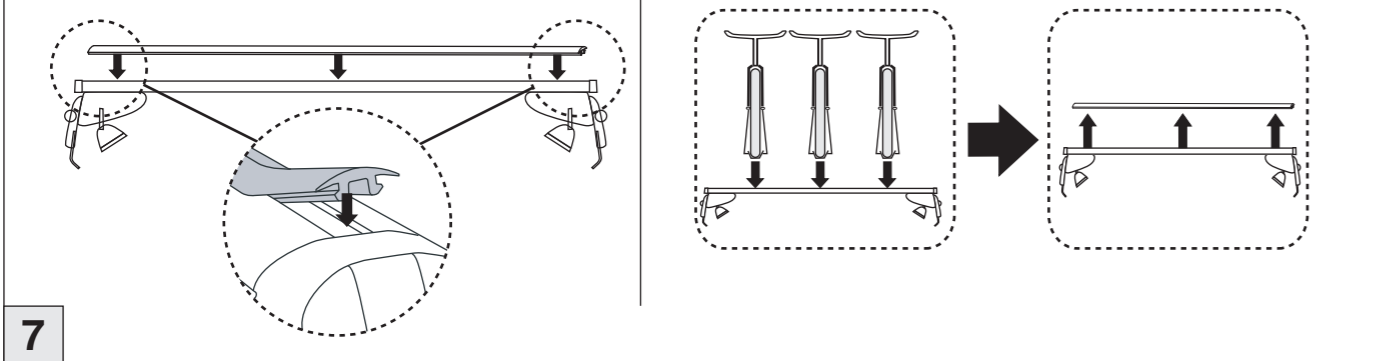

Atera SIGNO

Skoda
Fabia 03/2007-

nur bei / only for Part-No.: 045 099

Atera SIGNO

Skoda
Fabia 03/2007-

Part-No. : 044 099
Part-No. : 045 099

Atera
MADE IN GERMANY

Atera GmbH
Im Herrach 1
D-88299 Leutkirch
Servicetelefon: 0180-50 000 89
(14 ct/Min. aus dem dt. Festnetz)
E-Mail: info@atera.de

Atera SIGNO

Skoda
Fabia 03/2007-

INFO

Atera SIGNO

Skoda
Fabia 03/2007-