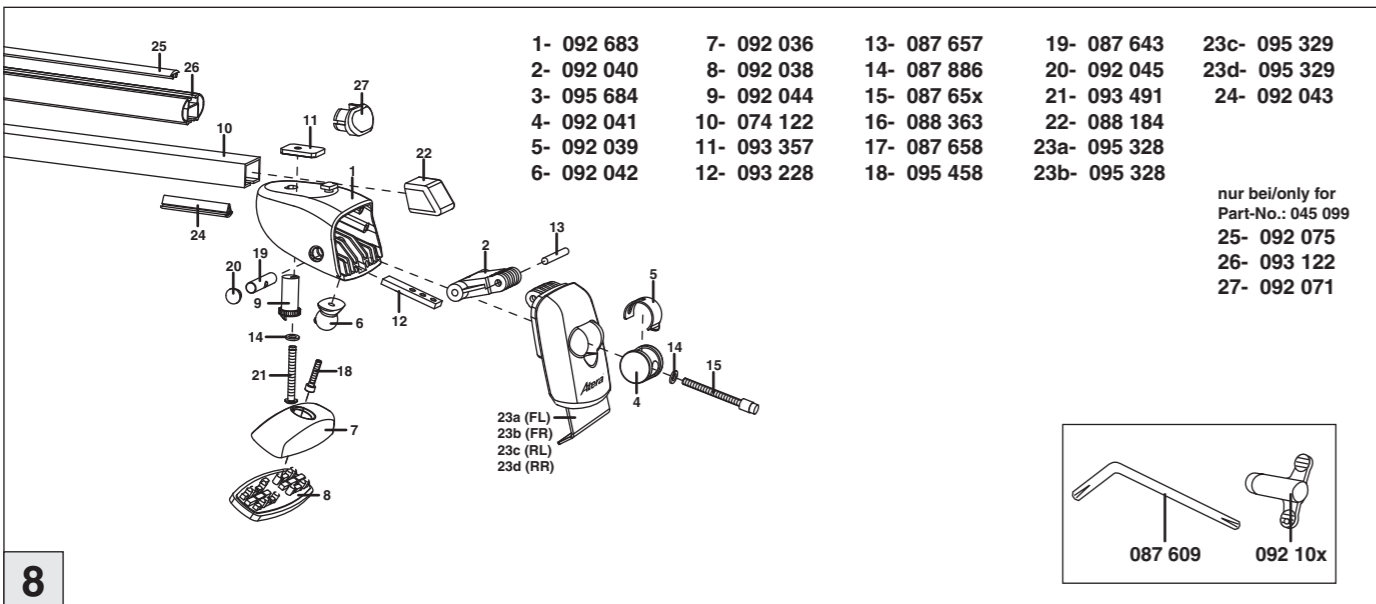

Atera SIGNO

Skoda
Fabia 03/2007-

nur bei / only for Part-No.: 045 099

Atera SIGNO

Skoda
Fabia 03/2007-

Part-No. : 044 099
Part-No. : 045 099

Atera
MADE IN GERMANY

Atera GmbH
Im Herrach 1
D-88299 Leutkirch
Servicetelefon: 0180-50 000 89
(14 ct/Min. aus dem dt. Festnetz)
E-Mail: info@atera.de

Atera SIGNO

Skoda
Fabia 03/2007-

INFO

Atera SIGNO

Skoda
Fabia 03/2007-