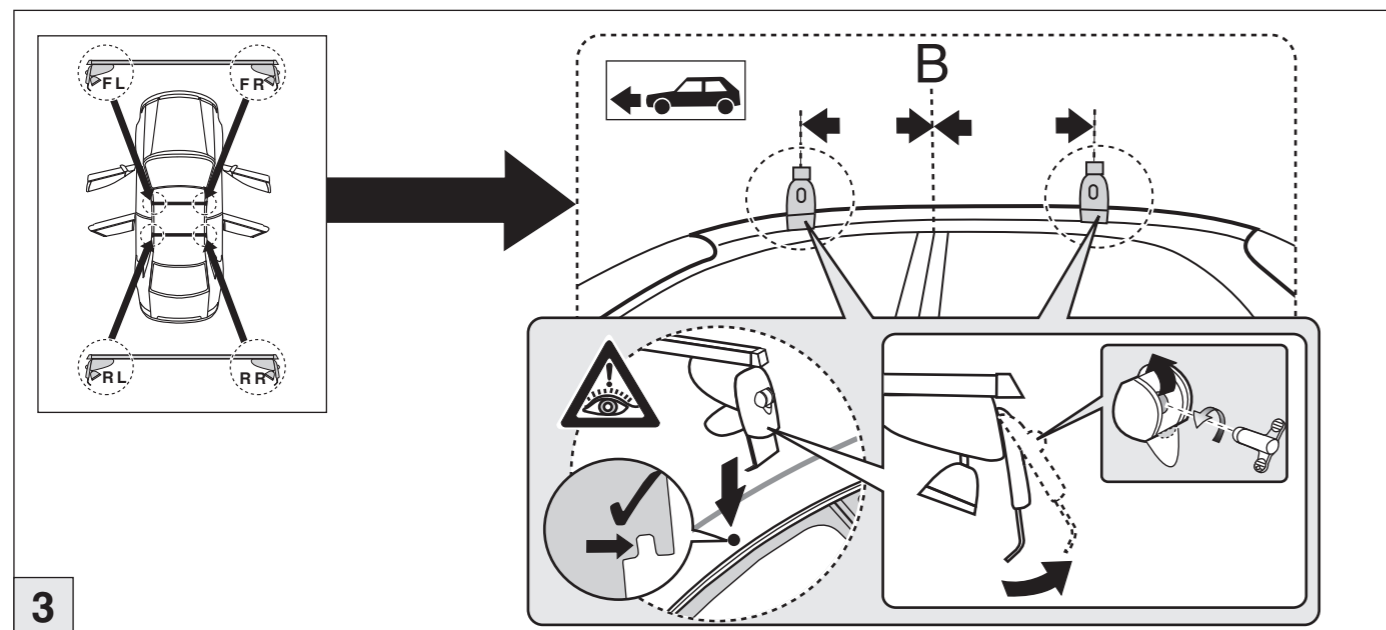

Atera SIGNO

Skoda
Fabia 03/2007-

nur bei / only for Part-No.: 045 099

Atera SIGNO

Skoda
Fabia 03/2007-

Part-No. : 044 099
Part-No. : 045 099

Atera
MADE IN GERMANY

Atera GmbH
Im Herrach 1
D-88299 Leutkirch
Servicetelefon: 0180-50 000 89
(14 ct/Min. aus dem dt. Festnetz)
E-Mail: info@atera.de

Atera SIGNO

Skoda
Fabia 03/2007-

INFO

Atera SIGNO

Skoda
Fabia 03/2007-