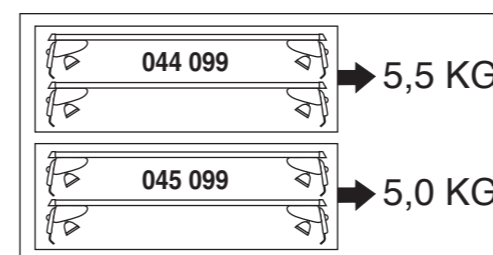

Atera SIGNO

Skoda
Fabia 03/2007-

nur bei / only for Part-No.: 045 099

Atera SIGNO

Skoda
Fabia 03/2007-

Part-No. : 044 099
Part-No. : 045 099

Atera
MADE IN GERMANY

Atera GmbH
Im Herrach 1
D-88299 Leutkirch
Servicetelefon: 0180-50 000 89
(14 ct/Min. aus dem dt. Festnetz)
E-Mail: info@atera.de