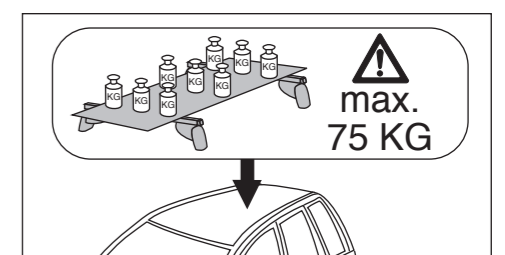

Atera SIGNO

Skoda
Fabia 03/2007-

nur bei / only for Part-No.: 045 099

Atera SIGNO

Skoda
Fabia 03/2007-

Part-No. : 044 099
Part-No. : 045 099

Atera
MADE IN GERMANY

Atera GmbH
Im Herrach 1
D-88299 Leutkirch
Servicetelefon: 0180-50 000 89
(14 ct/Min. aus dem dt. Festnetz)
E-Mail: info@atera.de