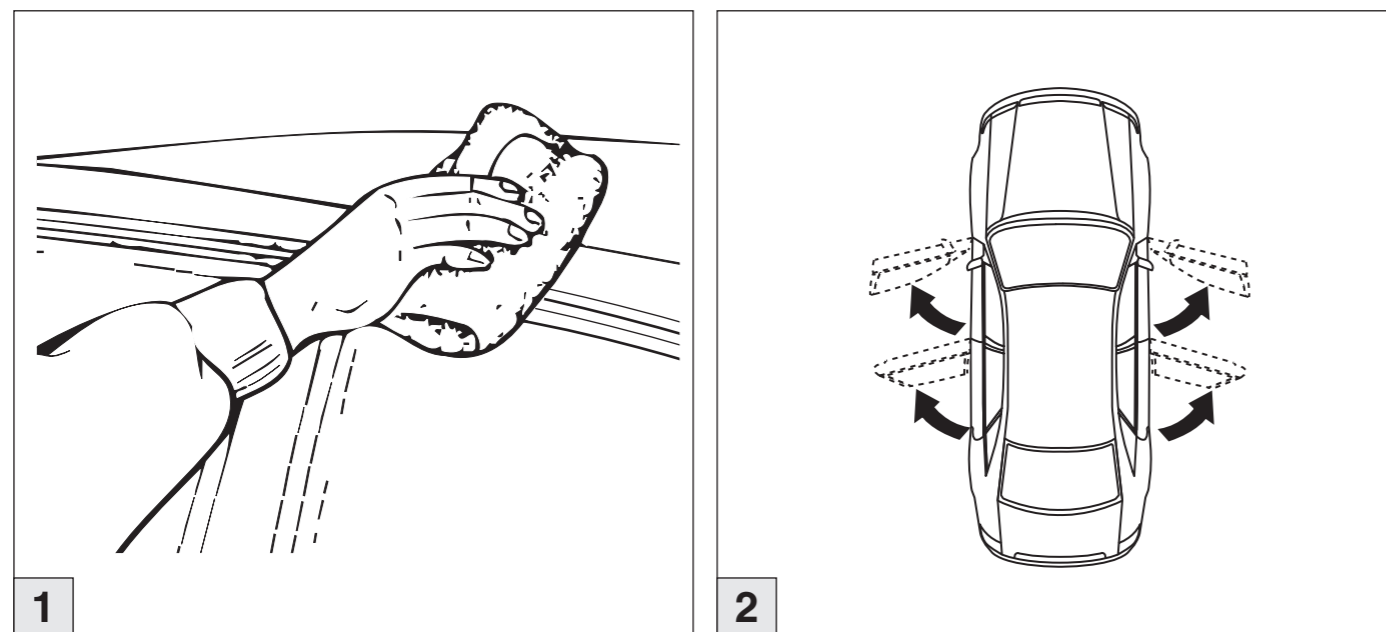

Atera SIGNO

Skoda
Fabia 03/2007-

INFO

Atera SIGNO

Skoda
Fabia 03/2007-